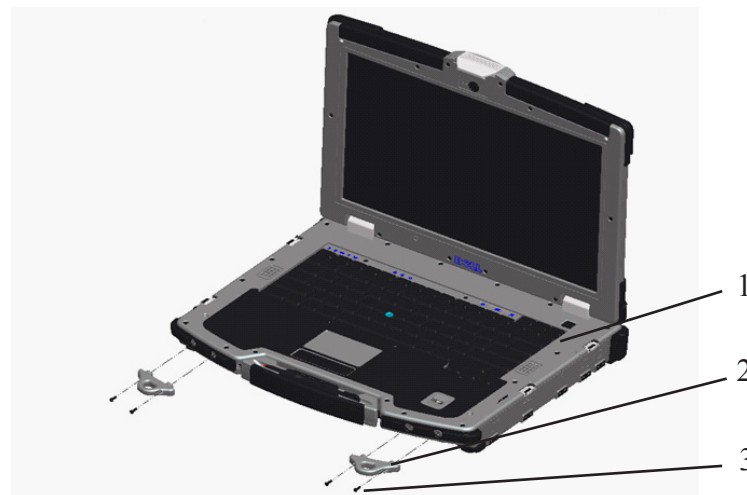

Dell ja DELL-logo ovat Dell Inc:in omistamia tavaramerkkejä. Dell ei omista muiden omistamia merkkejä eikä nimiä.

Tammikuu 2009

Informatie in dit document kan zonder voorafgaande melding worden gewijzigd.

© 2009 Dell Inc. Alle rechten voorbehouden. Reproductie op welke manier dan ook zonder voorafgaande toestemming van Dell Inc. is strict verboden.

Dell en het DELL-logo zijn merken van Dell Inc. Dell wijst eigendomsrecht af op merken en namen van anderen.

Januari 2009

Informasjonen i dette dokumentet kan endres uten varsel.

© 2009 Dell Inc. Med enerett. Reproduksjon i enhver form uten skriftlig tillatelse fra Dell Inc. er strengt forbudt.

Dell og DELL-logoen er varemerker for Dell Inc. Dell fraskriver seg eierinteresse i andres merker eller navn.

Januar 2009

Informationen i det här dokumentet kan komma att ändras.

© 2009 Dell Inc. Med ensamrätt. Återgivning i någon form utan skriftligt tillstånd från Dell Inc. är strängt förbjuden.

Dell och DELL-logotypen är varumärken som tillhör Dell Inc. Dell frånsäger sig allt ägandeintresse för andra varumärken än sitt eget.

Januari 2009

About Installing the XFR Shoulder Strap Anchors

Om installation af XFR skulderstropforankringer | XFR:n olkahihnan kiinnikkeiden asentamisesta | Het installeren van de XFR-schouderbandbevestigingen | Om montering av ankere for XFR skulderstropp | Om Montering av XFR förankringar för axelrem

1 E6400 XFR	1 E6400 XFR	1 E6400 XFR	1 E6400 XFR	1 E6400 XFR	1 E6400 XFR
2 Shoulder Strap Anchors (2)	2 Skulderstrop Ankre (2)	2 Olkahihnan kiinnikkeet (2)	2 Schouderbandbevestigingen (2)	2 Skulderstropp Ankere (2)	2 Axelrem Förankringar (2)
3 Screws (4)	3 Skruer (4)	3 Ruuvit (4)	3 Schroeven (4)	3 Skruer (4)	3 Skruvar (4)